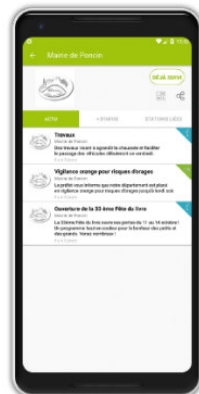

La commune de Poncin s'est équipée d'une application pour smartphone et tablette nous permettant de communiquer avec vous. « ILLIWAP »

1

Téléchargez l'application illiwap

Sur votre Google Play (Android)

Sur votre AppStore (iOS)

3

Suivez votre commune
Cliquez sur le bouton SUIVRE pour vous abonner à l'actualité de la commune

2

Recherchez votre commune
Entrez manuellement le nom de la commune dans la barre de recherche de votre application

OU

Scannez le QRCode via le lecteur intégré

Recevez les notifications sur votre smartphone
Tous les messages que vous recevrez seront disponibles dans le fil d'actualité de votre application pendant 30 jours

En cette période de crise avec le coronavirus cette application vous permettra de recevoir des messages d'information sur la pandémie et sur les mesures à appliquer ainsi que diverses informations sur votre téléphone portable et tablette, mais également de nous envoyer des signalements